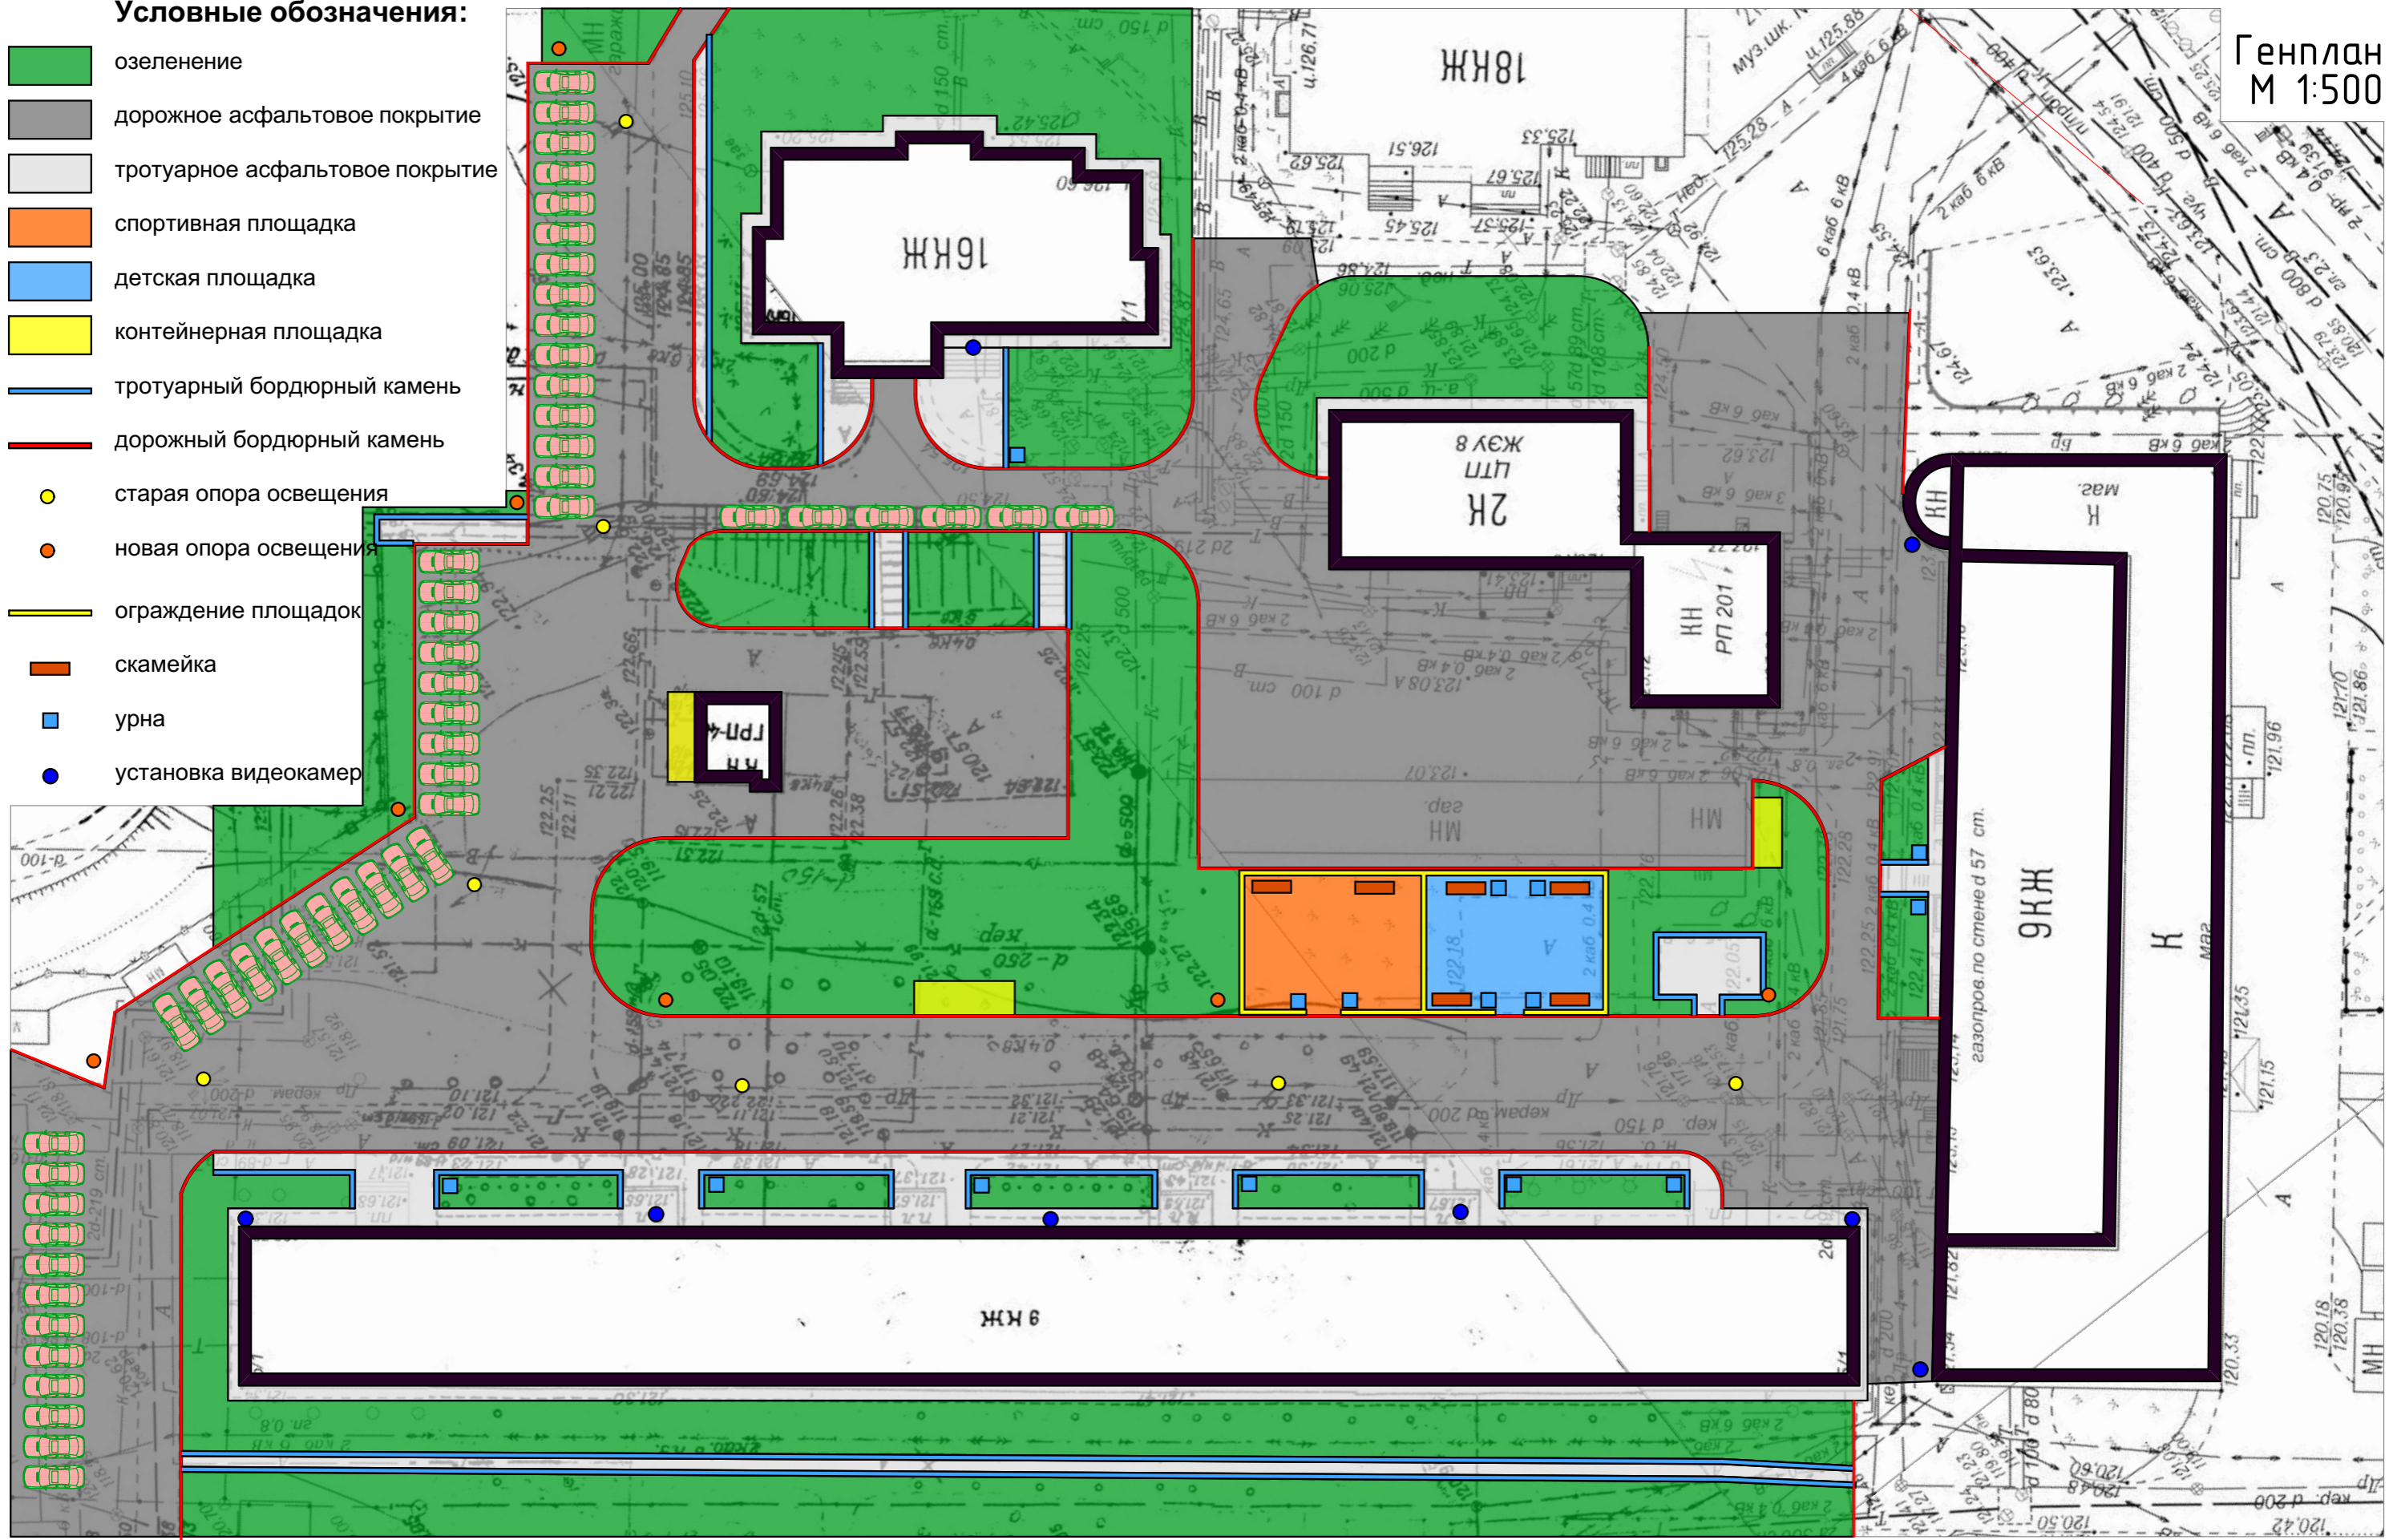

Условные обозначения:

-  озеленение
-  дорожное асфальтовое покрытие
-  тротуарное асфальтовое покрытие
-  спортивная площадка
-  детская площадка
-  контейнерная площадка
-  тротуарный бордюрный камень
-  дорожный бордюрный камень
-  старая опора освещения
-  новая опора освещения
-  ограждение площадок
-  скамейка
-  урна
-  установка видекамер

Проект комплексного благоустройства дворовой территории МКД № 1, 5\1, 7\1 по ул. Менделеева